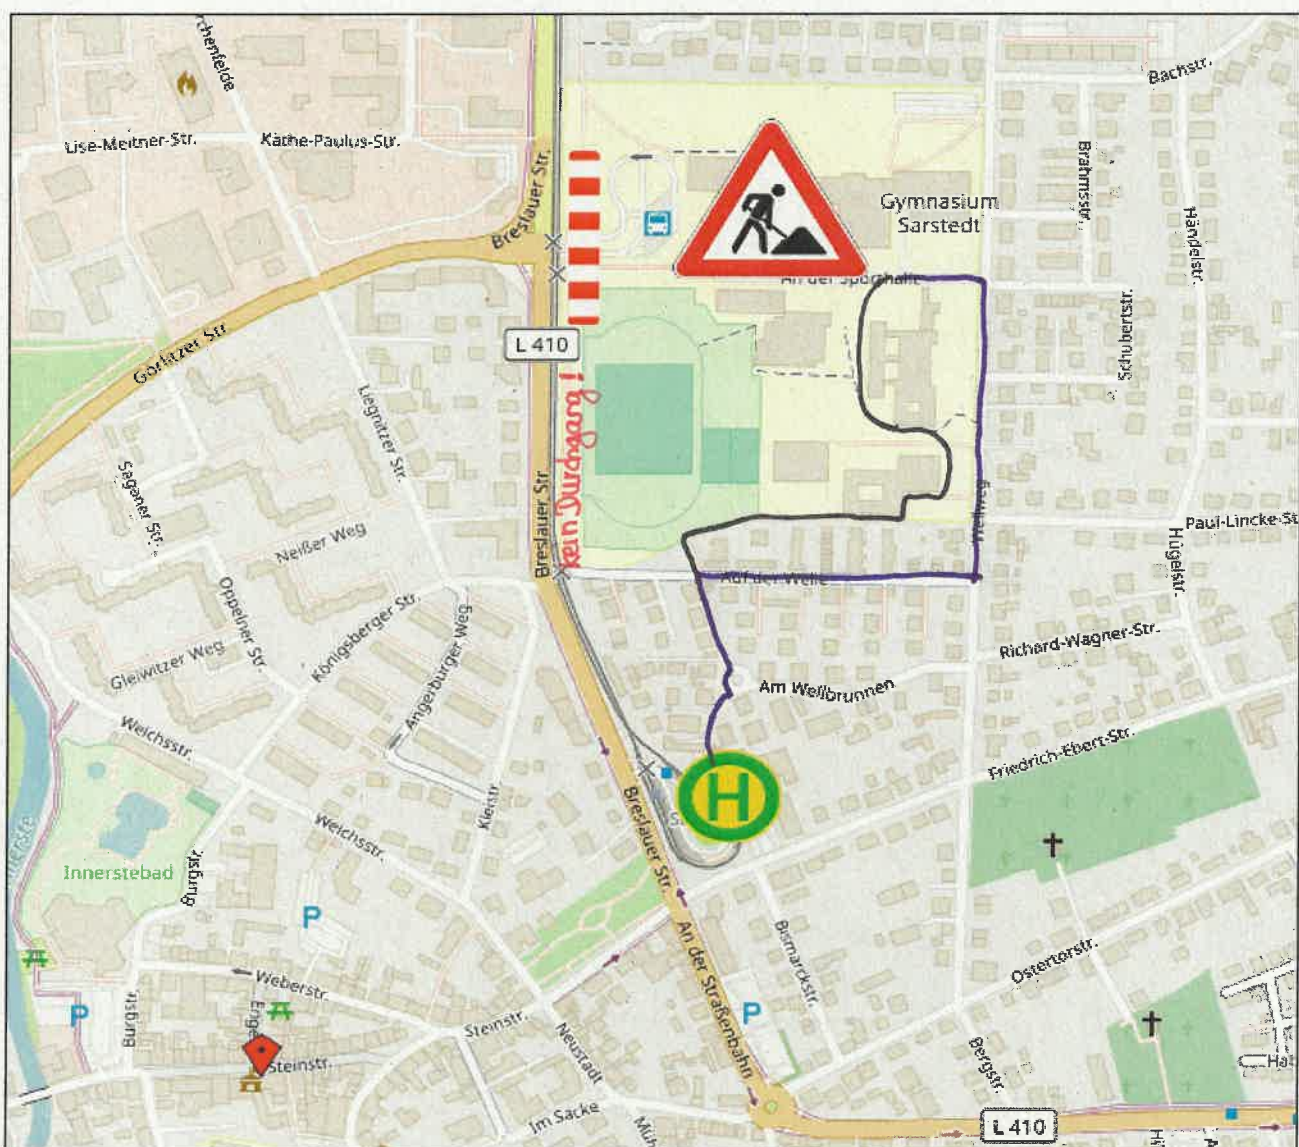

Freitag, 25. November 2022

Für Sie in der
Region unterwegs **RVHI**

DER RVHI INFORMIERT

SPERRUNG DER HALTESTELLE SARSTEDT / SCHULZENTRUM

Ab dem 05. Dezember wird die Haltestelle Sarstedt / Schulzentrum bis auf weiteres gesperrt. Durch den Neubau der Schule kann die Haltestelle nicht mehr angefahren werden. Die entsprechenden Schulfahrten Enden und Beginnen daher an der Wendeschleife in Sarstedt. Bitte die entsprechend geänderten Fahrpläne beachten.

== Wege zur Wendeschleife

Kartengrundlage: © OpenStreetMap-Beteiligte

RVHI Regionalverkehr Hildesheim GmbH
Hermann-Roemer-Straße 4, 31137 Hildesheim
Telefon 05121 / 7642 - 0
www.rvhi-hildesheim.de